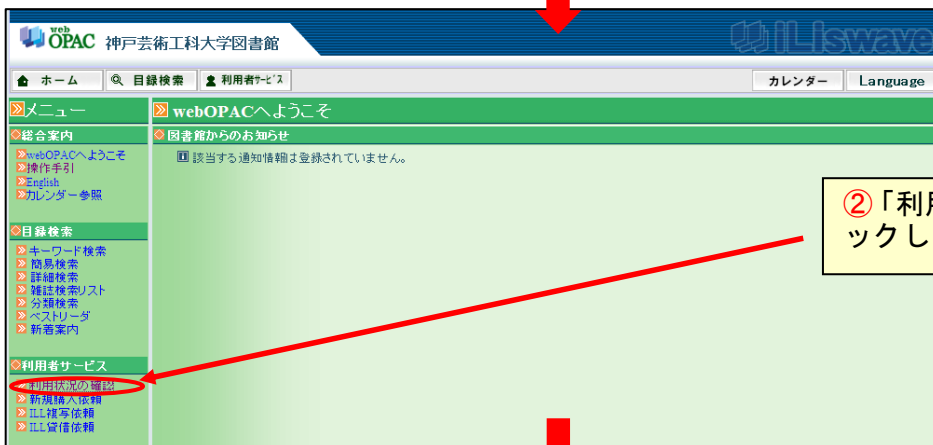

貸出中の図書の確認

① 図書館ホームページから、「図書館蔵書検索 (OPAC)」の画面を立ち上げます。

② 「利用状況の確認」をクリックします。

③ 利用者ID、パスワードを入力し、ログインします。

ここで入力するパスワードは、図書館のカウンターで発行します。まだ持っていない方はカウンターで申し込んでください。パスワードを忘れてしまった方も、カウンターで再発行を受けてください。

web OPAC 神戸芸術工科大学図書館