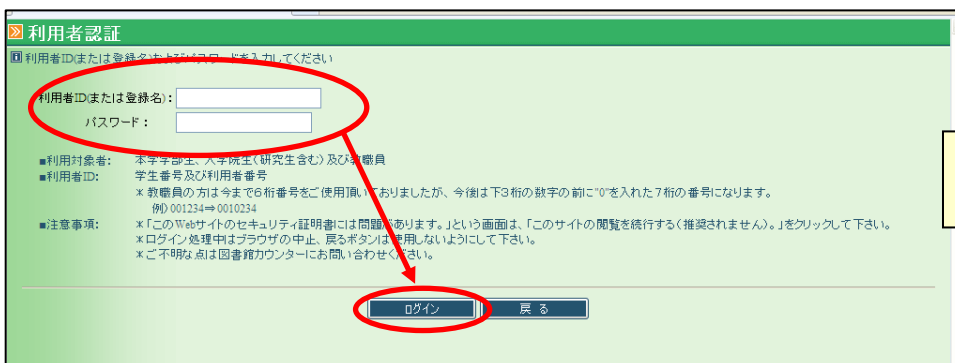

貸出中の図書の確認

① 図書館ホームページから、「図書館蔵書検索 (OPAC)」の画面を立ち上げます。

② 「利用状況の確認」をクリックします。

③ 利用者ID、パスワードを入力し、ログインします。

ここで入力するパスワードは、図書館のカウンターで発行します。まだ持っていない方はカウンターで申し込んでください。パスワードを忘れてしまった方も、カウンターで再発行を受けてください。

web OPAC 神戸芸術工科大学図書館