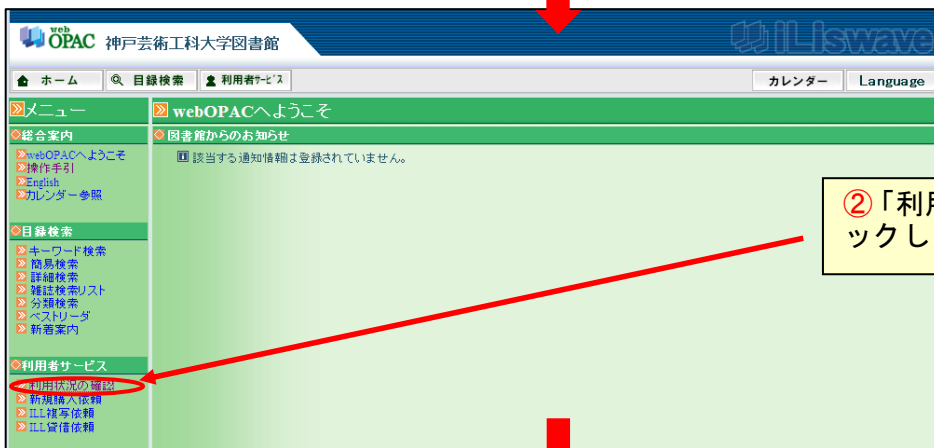

# 貸出履歴の参照

\* 2009年9月24日以降のみ参照可能

① 図書館ホームページから、「図書館蔵書検索 (OPAC)」の画面を立ち上げます。

② 「利用状況の確認」をクリックします。

③ 利用者ID、パスワードを入力し、ログインします。

ここで入力するパスワードは、図書館のカウンターで発行します。まだ持っていない方はカウンターで申し込んでください。パスワードを忘れてしまった方も、カウンターで再発行を受けてください。