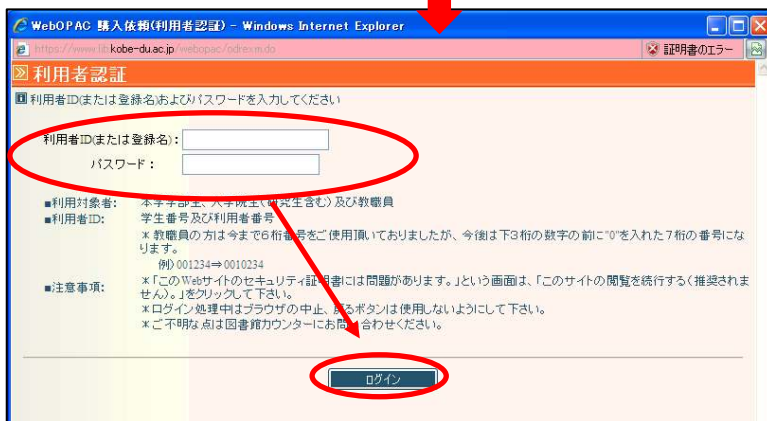

# 貸出履歴の参照

\* 2009年9月24日以降のみ参照可能

① 図書館ホームページから、「図書館蔵書検索 (OPAC)」の画面を立ち上げます。

② 「利用状況の確認」をクリックします。

③ 利用者ID、パスワードを入力し、ログインします。

ここで入力するパスワードは、図書館のカウンターで発行します。まだ持っていない方はカウンターで申し込んでください。パスワードを忘れてしまった方も、カウンターで再発行を受けてください。